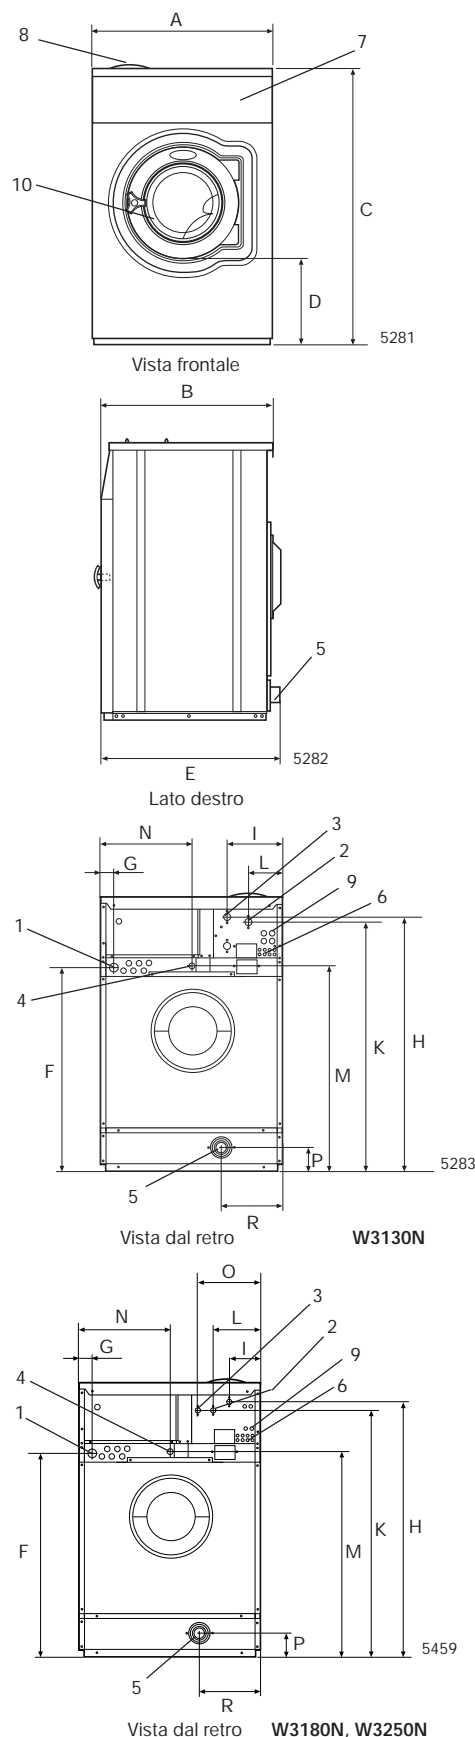

* Sono disponibili anche altre tensioni

Electrolux

ELECTROLUX LAUNDRY SYSTEMS

Via G. La Pira, 5 - 10028 Trofarello (To)
Telefono: +39 011 6483311. Telefax: +39 011 6483322
Internet: www.electrolux-wascator.com

The Electrolux Group. The world's No.1 choice.

Il Gruppo Electrolux è il più grande produttore mondiale di apparecchiature per la cucina, per la pulizia e di attrezzature per il giardinaggio e per uso forestale. Oltre 55 milioni di prodotti del Gruppo Electrolux (quali frigoriferi, cucine, lavabiancheria, lavastoviglie, aspirapolvere, motoseghe e rasaerba) vengono vendute ogni anno in più di 150 Paesi del mondo per un valore di circa 14 miliardi di dollari.

Art. No. 438908879/09 02.37
Ci riserviamo il diritto di modificare le specifiche senza preavviso.